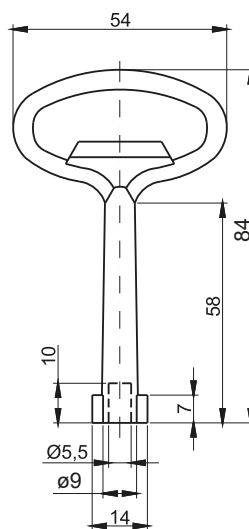

Покрытие [С]		
Хром	Никель	RAL 9005
01	02	04

НОМЕР В КАТАЛОГЕ	СОСТАВНЫЕ ЭЛЕМЕНТЫ	МАТЕРИАЛ
2.KL-D3S.001	Ключ	Замак5
2.KL-D5S.001	Ключ	Замак5

Как заказывать:

2.KL-D3.003

2.KL-D5.003

				Покрытие [С]		
				Хром	Никель	RAL 9005
D3	D5	T9	KW 8	01	02	04

НОМЕР В КАТАЛОГЕ	СОСТАВНЫЕ ЭЛЕМЕНТЫ	МАТЕРИАЛ
2.KL-X.003	Ключ	Замак5

Как заказывать: