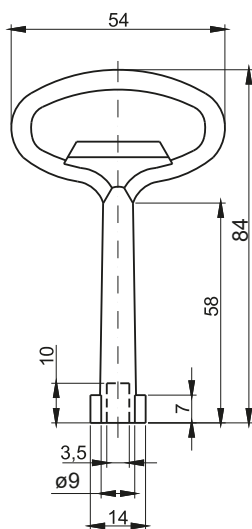

Покрытие [С]		
Хром	Никель	RAL 9005
01	02	04

НОМЕР В КАТАЛОГЕ	СОСТАВНЫЕ ЭЛЕМЕНТЫ	МАТЕРИАЛ
2.KL-D3S.001	Ключ	Замак5
2.KL-D5S.001	Ключ	Замак5

Как заказывать:

2.KL-D3.003

2.KL-D5.003

				Покрытие [С]		
				Хром	Никель	RAL 9005
D3	D5	T9	KW 8	01	02	04

НОМЕР В КАТАЛОГЕ	СОСТАВНЫЕ ЭЛЕМЕНТЫ	МАТЕРИАЛ
2.KL-X.003	Ключ	Замак5

Как заказывать: