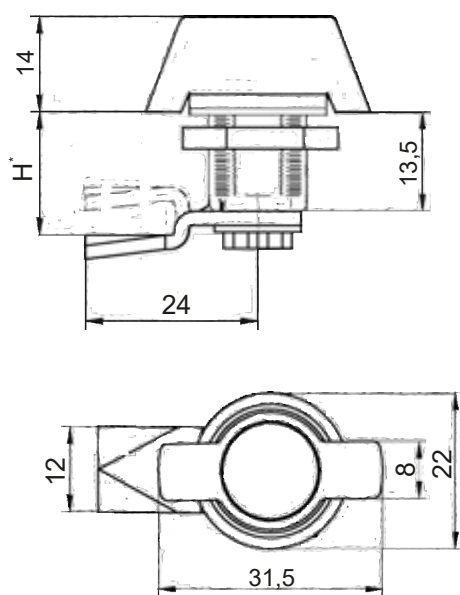

Монтажное отверстие

Внимание: Замок монтируемый с кодом ключа 2233X

НОМЕР В КАТАЛОГЕ	СОСТАВНЫЕ ЭЛЕМЕНТЫ	МАТЕРИАЛ	ПОКРЫТИЕ [С]	
			Хром	RAL 9005
2.616.001-Н	Корпус	Замак5	-	04
	Язык	Сталь – цинк	-	04
2.616.101-Н	Корпус	Замак5	01	-
	Язык	Сталь – цинк	01	-

* возможность согласования размеров

Монтажное отверстие

НОМЕР В КАТАЛОГЕ	СОСТАВНЫЕ ЭЛЕМЕНТЫ	МАТЕРИАЛ	ПОКРЫТИЕ [С]	
			Хром	RAL 9005
2.616.002-Н	Корпус	Замак5	-	04
	Язык	Сталь – цинк	-	04
2.616.102-Н	Корпус	Замак5	01	-
	Язык	Сталь – цинк	01	-