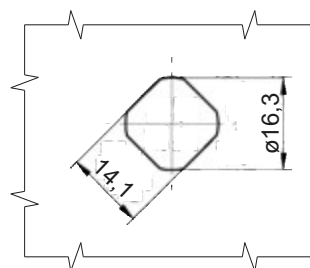

Монтажное отверстие

Внимание: Замок монтируемый с кодом ключа 2233X

НОМЕР В КАТАЛОГЕ	СОСТАВНЫЕ ЭЛЕМЕНТЫ	МАТЕРИАЛ	ПОКРЫТИЕ [С]	
			Хром	RAL 9005
2.616.001-Н	Корпус	Замак5	-	04
	Язык	Сталь – цинк	-	04
2.616.101-Н	Корпус	Замак5	01	-
	Язык	Сталь – цинк	01	-

* возможность согласования размеров

Монтажное отверстие

НОМЕР В КАТАЛОГЕ	СОСТАВНЫЕ ЭЛЕМЕНТЫ	МАТЕРИАЛ	ПОКРЫТИЕ [С]	
			Хром	RAL 9005
2.616.002-Н	Корпус	Замак5	-	04
	Язык	Сталь – цинк	-	04
2.616.102-Н	Корпус	Замак5	01	-
	Язык	Сталь – цинк	01	-