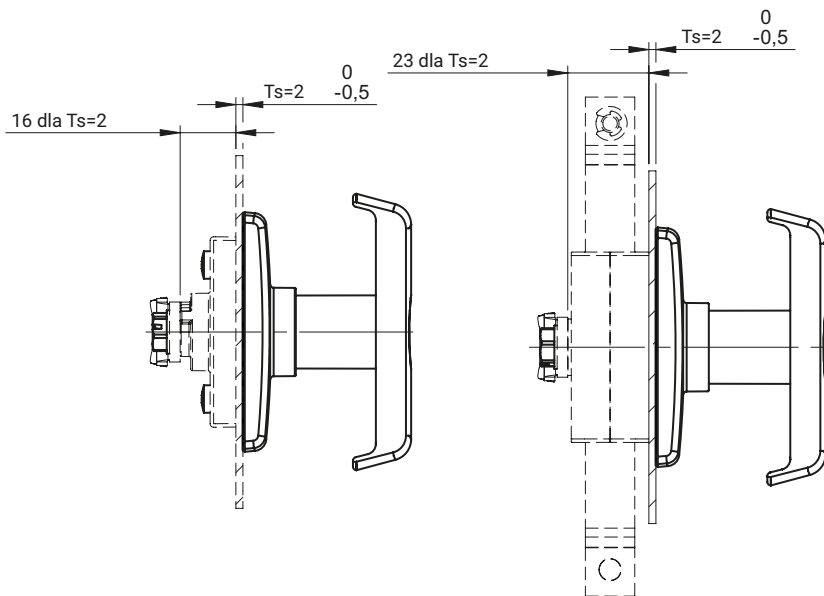

IP65

Замок с ручкой Т RW515

RW515.N
(замок под накладку)

RW515.N
(замок под зубчатый механизм)

ТИП ЗАМКА	СОСТАВНЫЕ ЭЛЕМЕНТЫ	МАТЕРИАЛ	ПОКРЫТИЕ [C]	ВСТАВКА С ЦИЛИНДРОМ		
			RAL 9005	Код ключа	Без вставки	
RW515.N RW515.M	Наружная часть	Полиамид Ра6 GF30	07	1333	RK (разный код)	BW

Как заказывать: **RW515.N.C — 1333**

Тип замка _____

Покрытие [C] _____

Код ключа _____

где:
Ts - толщина двери

Комментарии:

Элементы, которые надо заказывать отдельно для версии под накладку и зубчатый механизм, указаны в таблицах (смотри стр. 1B-51).