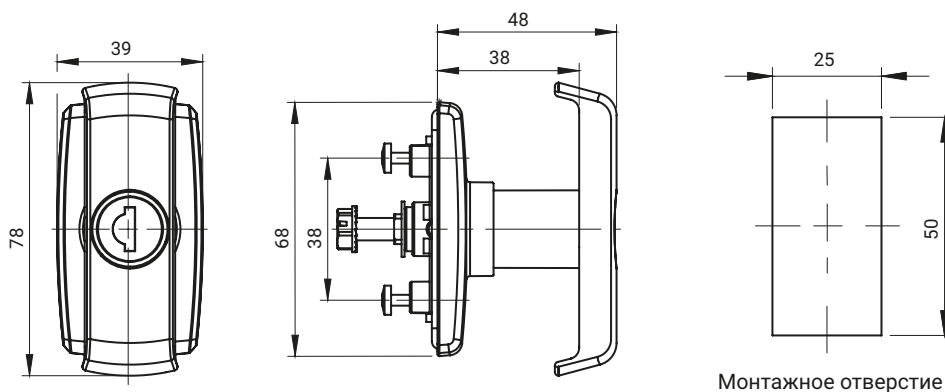

IP65

Замок с ручкой Т RW515

RW515.N
(замок под накладку)

RW515.N
(замок под зубчатый механизм)

ТИП ЗАМКА	СОСТАВНЫЕ ЭЛЕМЕНТЫ	МАТЕРИАЛ	ПОКРЫТИЕ [C]	ВСТАВКА С ЦИЛИНДРОМ		
			RAL 9005	Код ключа	Без вставки	
RW515.N RW515.M	Наружная часть	Полиамид Ра6 GF30	07	1333	RK (разный код)	BW

Как заказывать: **RW515.N.C — 1333**

Тип замка _____

Покрытие [C] _____

Код ключа _____

где:
Ts - толщина двери

Комментарии:

Элементы, которые надо заказывать отдельно для версии под накладку и зубчатый механизм, указаны в таблицах (смотри стр. 1B-51).