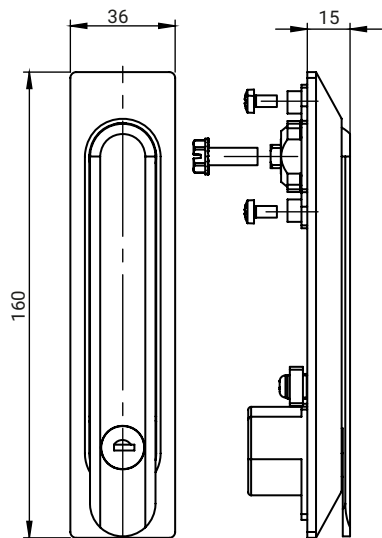

stainless steel

IP65

Вид и размер монтажных отверстий

**RS150SN.N**  
(замок под накладку)

**RS150SN.M.**  
(замок под зубчатый механизм)

ТИП ЗАМКА	СОСТАВНЫЕ ЭЛЕМЕНТЫ	МАТЕРИАЛ	ВСТАВКА С ЦИЛИНДРОМ
RS150SN.N	Вывеска, ручка	Нержавеющая сталь (ASI 316)	КОД КЛЮЧА
RS150SN.M			Разный код RK      1333