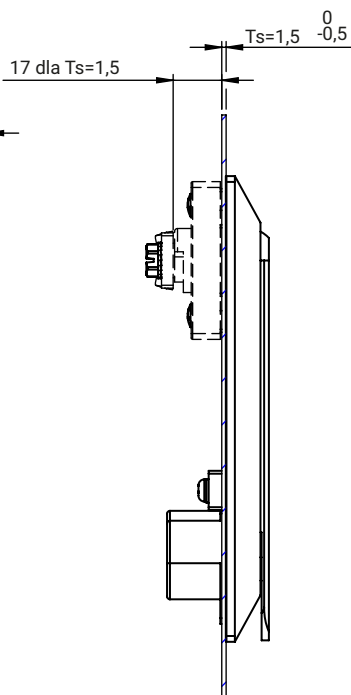

stainless steel

IP65

Вид и размер монтажных отверстий

**RS150SN.N**  
(замок под накладку)

**RS150SN.M.**  
(замок под зубчатый механизм)

ТИП ЗАМКА	СОСТАВНЫЕ ЭЛЕМЕНТЫ	МАТЕРИАЛ	ВСТАВКА С ЦИЛИНДРОМ
RS150SN.N	Вывеска, ручка	Нержавеющая сталь (ASI 316)	КОД КЛЮЧА
RS150SN.M			Разный код RK      1333