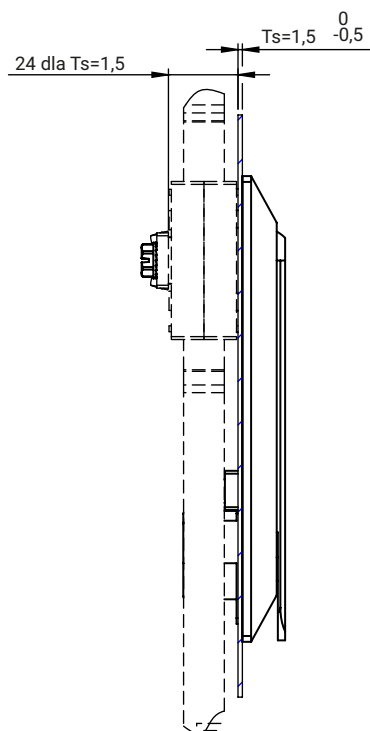

stainless steel

IP65

Вид и размер монтажных отверстий

**RS150SN.N**  
(замок под накладку)

**RS150SN.M.**  
(замок под зубчатый механизм)

ТИП ЗАМКА	СОСТАВНЫЕ ЭЛЕМЕНТЫ	МАТЕРИАЛ	ВСТАВКА С ЦИЛИНДРОМ
RS150SN.N	Вывеска, ручка	Нержавеющая сталь (ASI 316)	КОД КЛЮЧА
RS150SN.M			Разный код RK      1333