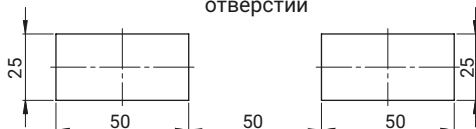

stainless steel

IP65

Вид и размер монтажных отверстий

**RS150SN.N**  
(замок под накладку)

**RS150SN.M.**  
(замок под зубчатый механизм)

ТИП ЗАМКА	СОСТАВНЫЕ ЭЛЕМЕНТЫ	МАТЕРИАЛ	ВСТАВКА С ЦИЛИНДРОМ
RS150SN.N	Вывеска, ручка	Нержавеющая сталь (ASI 316)	КОД КЛЮЧА
RS150SN.M			Разный код RK      1333