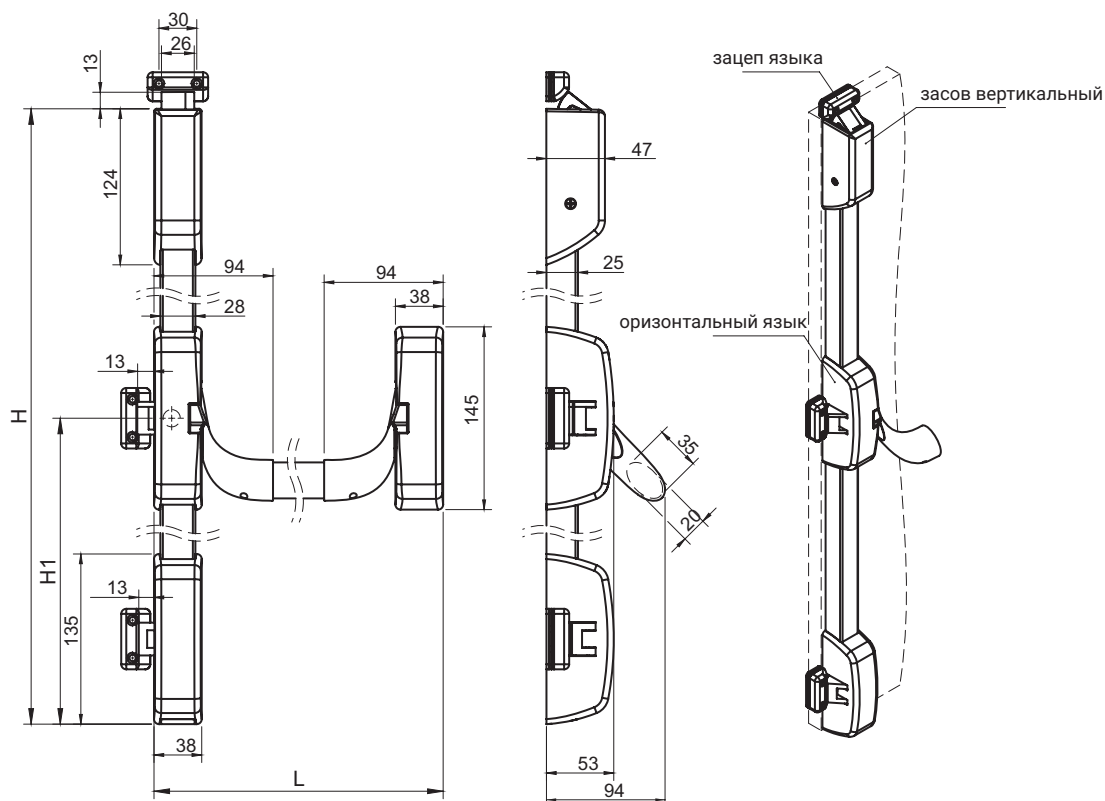

### Замок анти-паник ТРЕХПУНКТОВАЯ БЛОКИРОВКА (бок/верх/низ)

Составка содержит:

- центральный держатель,
- горизонтальный язычок (x2),
- засов вертикальный,
- балка горизонтальная (при заказе надо определить размер L),
- верхняя и нижняя тяга (при заказе надо определить размер H и H1),
- зацеп языка с набором дистанционных шайб (x3),

Дополнительные элементы заказываются отдельно:

- внешняя ручка 1B.ZA.100

Корпуса засовов и держателей, засовы и держатели вертикальной балки сделаны с материала ZAMAK; механизм внутренний засова - оцинкованная сталь;

НОМЕР В КАТАЛОГЕ	СОСТАВНЫЕ ЭЛЕМЕНТЫ	ПОКРЫТИЕ [C]		
		RAL 9005	RAL 7035	RAL 3020
1B.ZA.007	центрального держателя			
	засов	04	05	-
	зацеп языка			
	балка горизонтальная	04	05	12

Как заказывать :