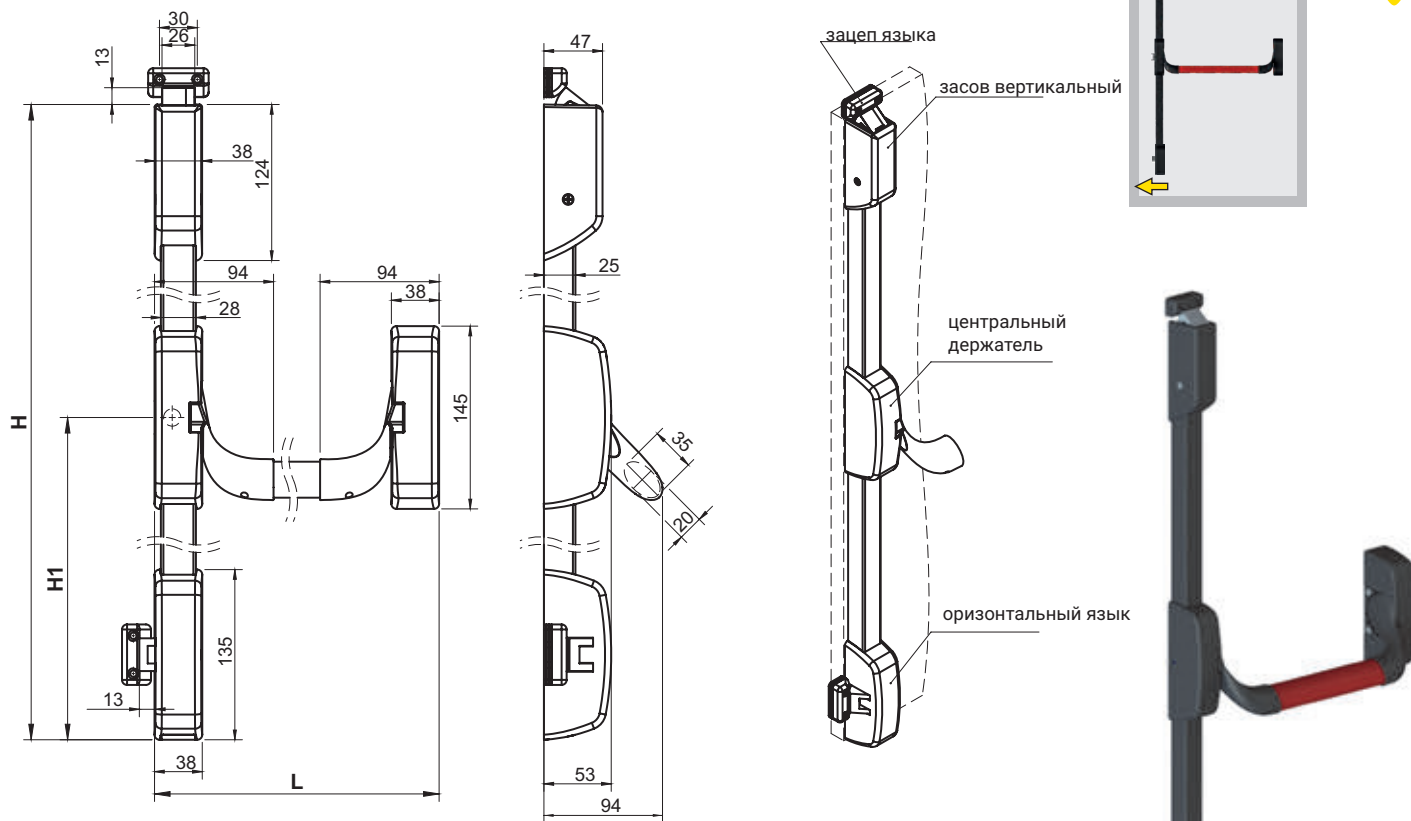

Замок анти-паник ВЕРТИКАЛЬНАЯ И ГОРИЗОНТАЛЬНАЯ ДВУПУНКТОВАЯ БЛОКИРОВКА (верх/низ)

- Составка содержит:
- центральный держатель,
 - засов вертикальный
 - горизонтальный язык,
 - балка горизонтальная (при заказе надо определить размер L),
 - верхняя и нижняя тяж (при заказе надо определить размер H и H1),
 - зацеп языка с набором дистанционных шайб (x2),

Дополнительные элементы заказывается отдельно:
- внешняя ручка 1B.ZA.100

Корпуса засовов и держателей, засовы и держатели вертикальной балки сделаны с материала ZAMAK;
механизм внутренний засова - оцинкованная сталь;

| НОМЕР В КАТАЛОГЕ | СОСТАВНЫЕ ЭЛЕМЕНТЫ | ПОКРЫТИЕ [C] | | |
|------------------|------------------------|--------------|----------|---------|
| | | RAL 9005 | RAL 7035 | RAL3020 |
| 1B.ZA.004 | центрального держателя | | | |
| | засов | 04 | 05 | - |
| | зацеп языка | | | |
| | балка горизонтальная | 04 | 05 | 12 |